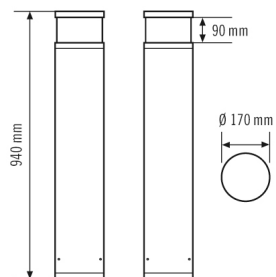

## ALVA BL 940/170 TR 180° 700 840 DALI AN

El.nr.

GTIN nr.

31 140 87

4015120820786

### Målskisse